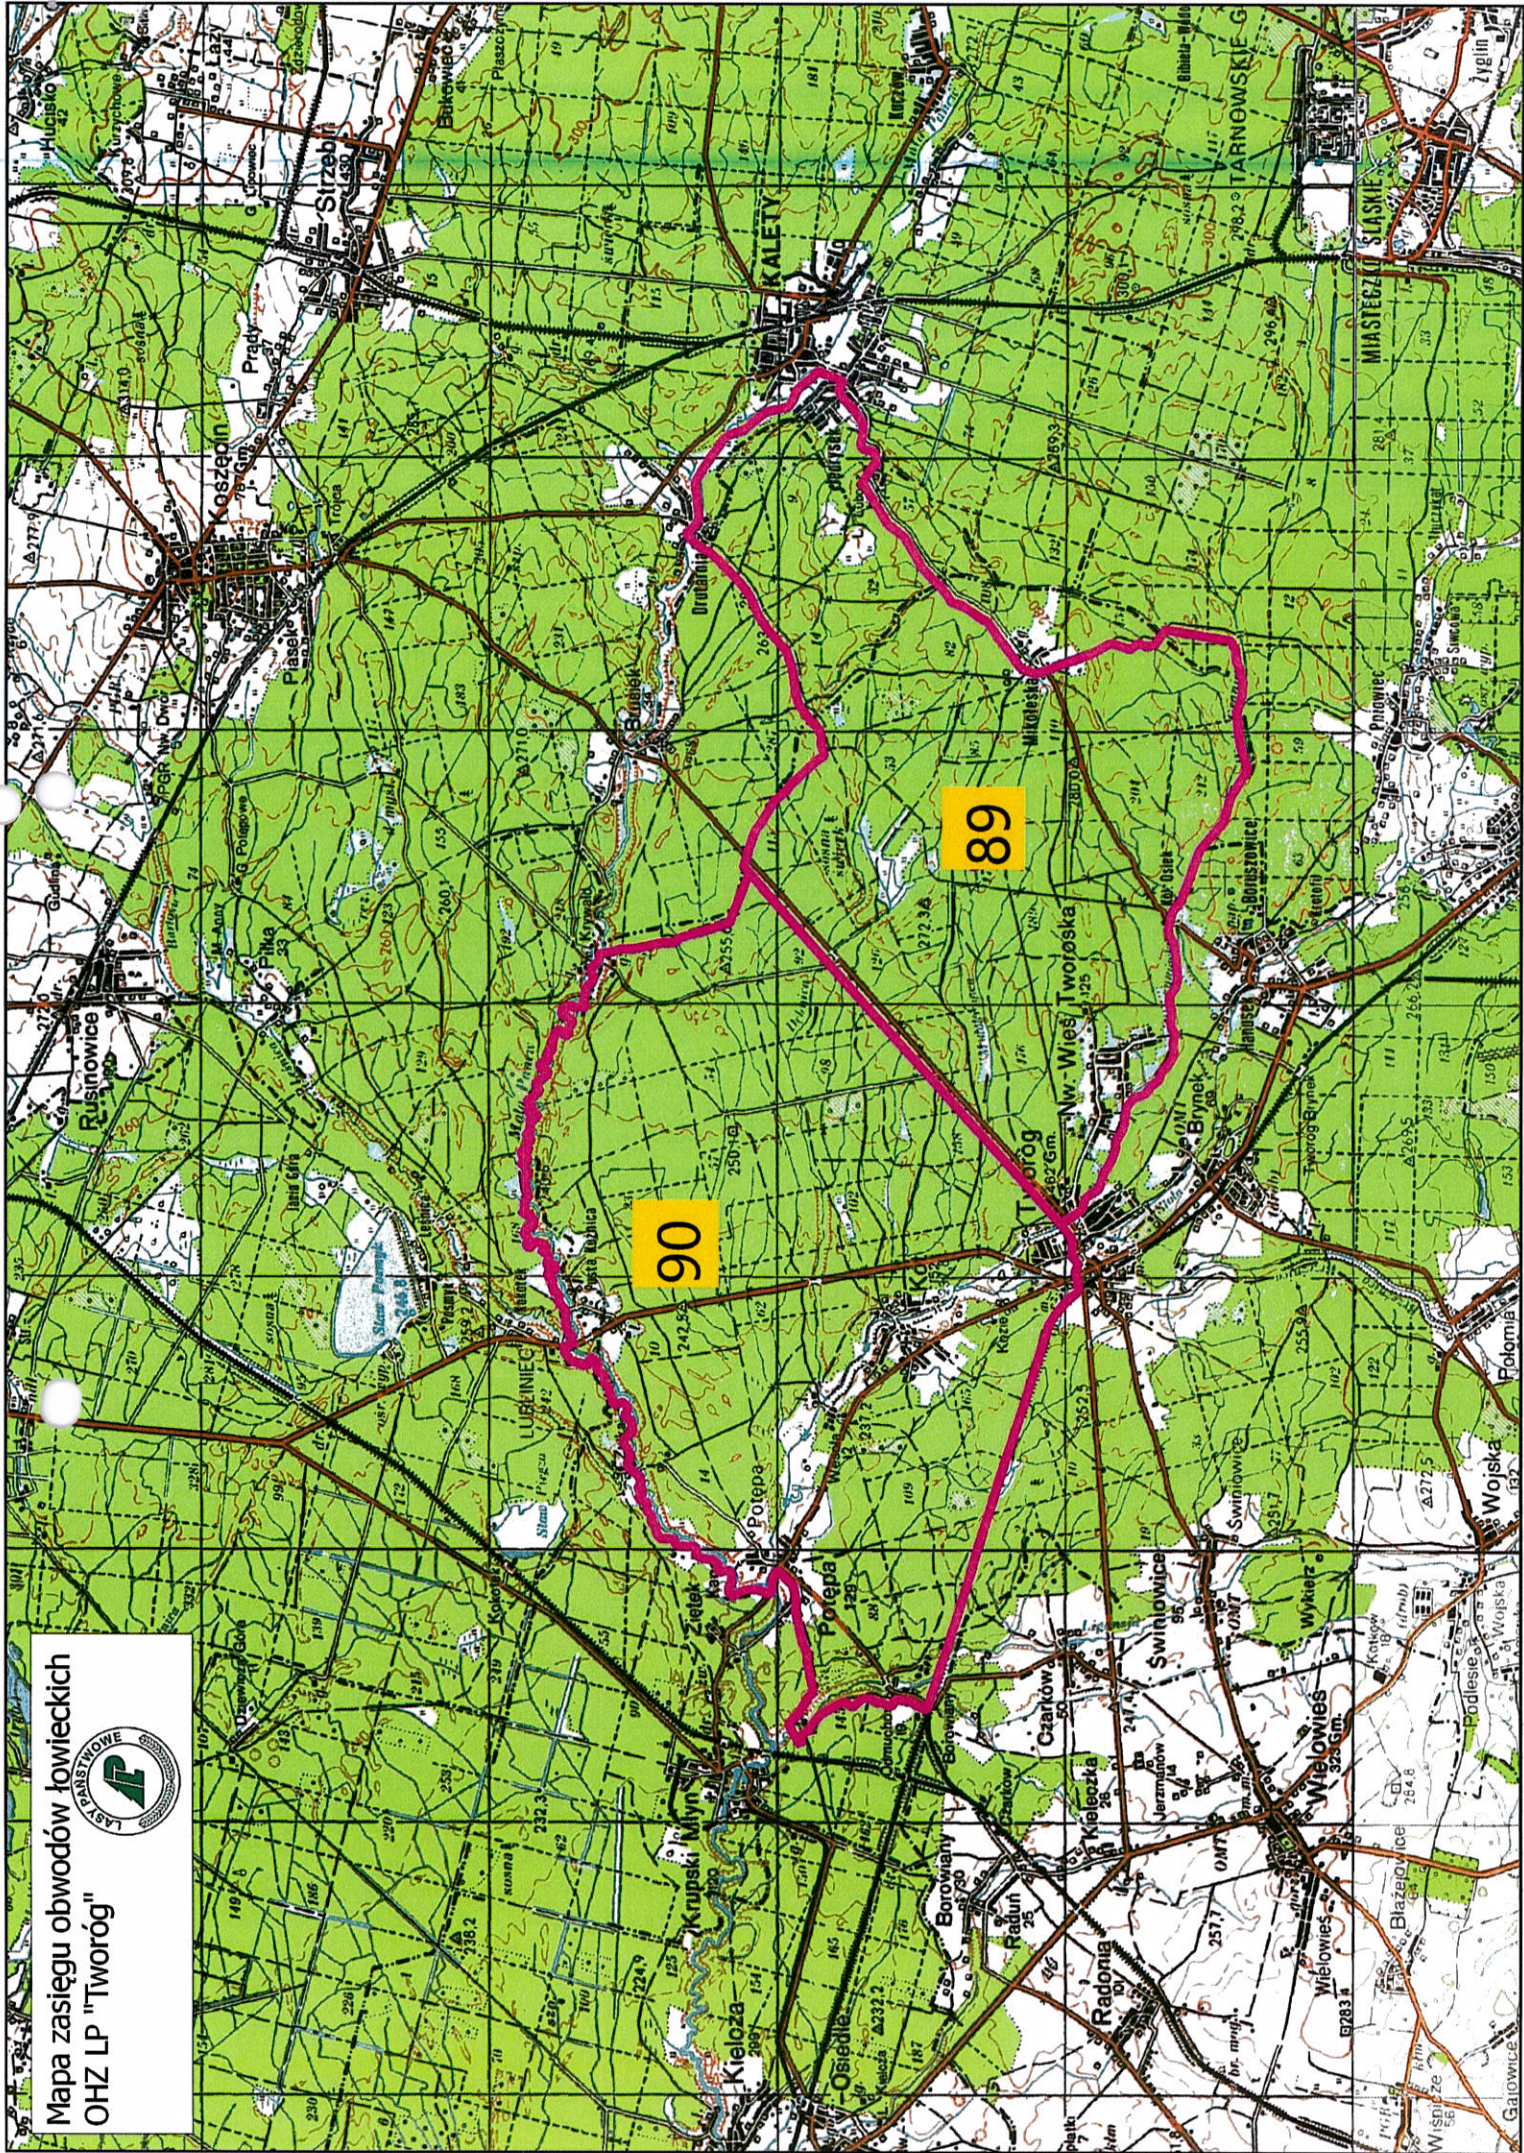

Mapa zasięgu obwodów łowieckich
OHZ LP "Tworóg"

90

89