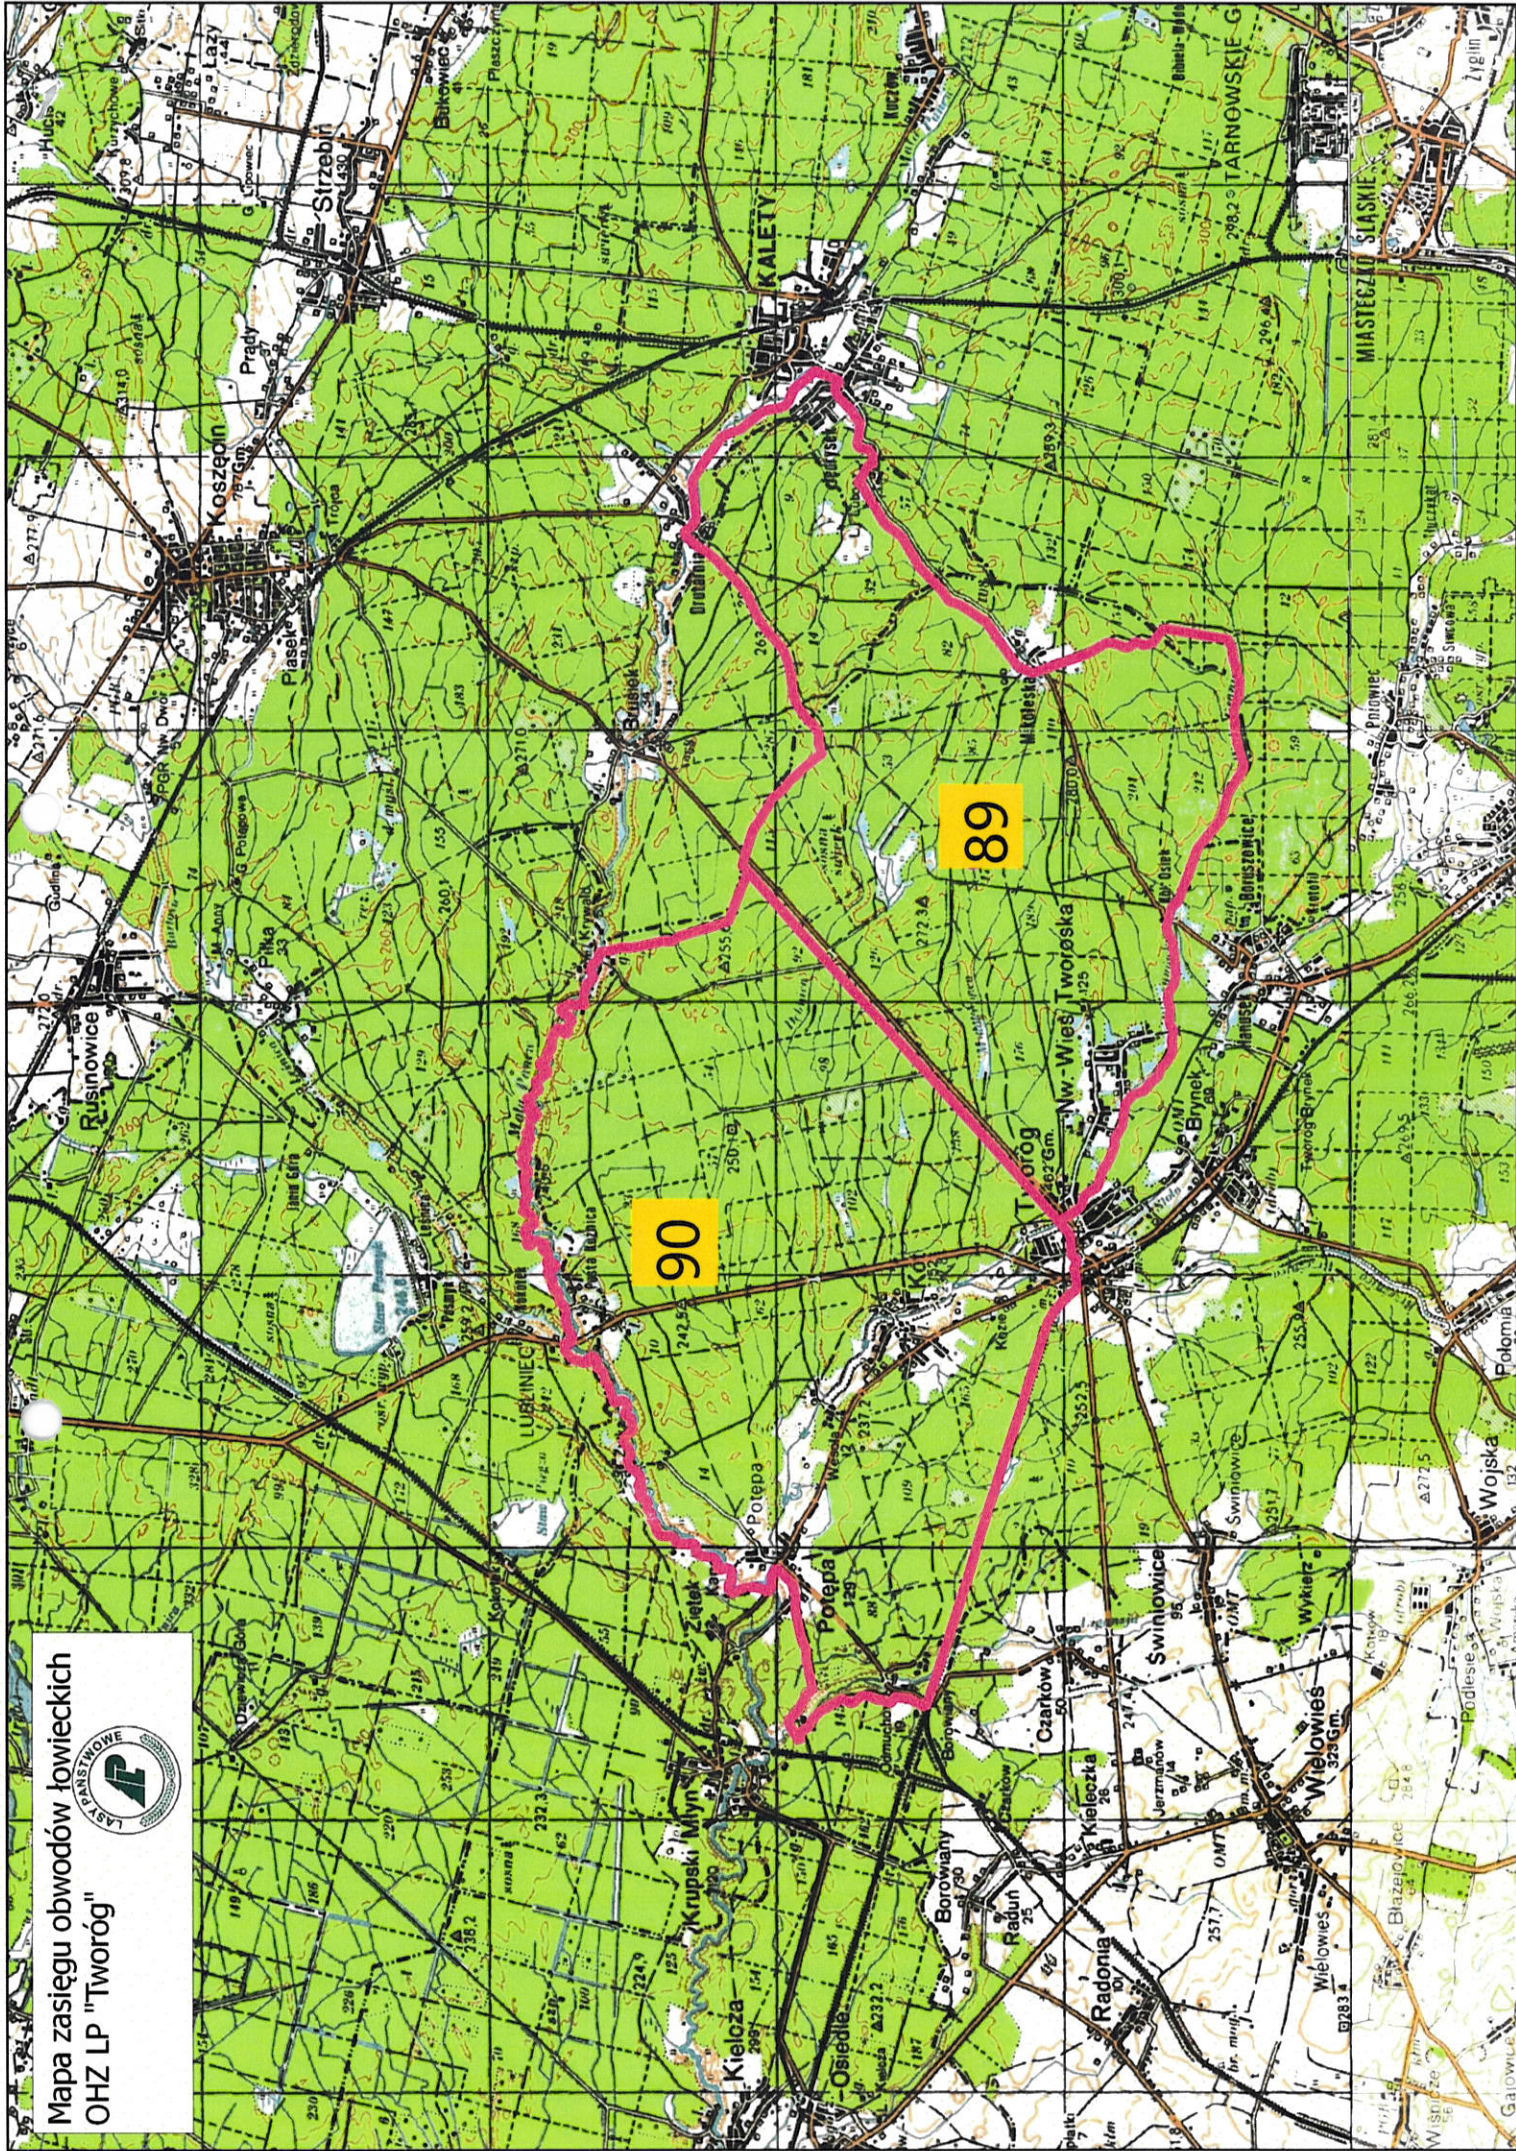

Polowania odbędą się w godzinach od 7:00 do 17:00. Do polowania uwzględnia się wszystkie kompleksy leśne znajdujące się w zasięgu obwodów łowieckich wchodzących w skład zarządzanego OHZ-tu LP, tj.:

- nr 89 (teren obejmujący Gminy: Koszęcin, Kalety, Tarnowskie Góry, Tworóg),
- nr 90 (teren obejmujący Gminy: Koszęcin, Lubliniec, Krupski Młyn, Tworóg).

Zasięg obwodów łowieckich w granicach w których prowadzone będzie polowanie zbiorowe zaznaczony został na załączonej do pisma mapie.

Jednocześnie Nadleśnictwo Brynek informuje, że istnieje dodatkowa możliwość zapoznania się, co do miejsc wykonywania planowanych polowań, poprzez skorzystanie na portalu internetowym Bank Danych o Lasach (<https://www.bdl.lasy.gov.pl/portal/mapy>) z darmowych map przeglądowych gospodarki łowieckiej zawierające w swojej treści m.in. przedmiotowe granice obwodów łowieckich, kompleksy leśne w zarządzie LP, nazwy miejscowości oraz szereg innych danych.

Do wiadomości (drogą elektroniczną):

1. Leśniczy ds. łowieckich OHZ LP „Tworóg”
2. Leśnictwa: Potempa, Krywałd, Nowa Wieś, Tworóg
3. Nadleśnictwo Koszęcin
4. Nadleśnictwo Świerklaniec
5. Nadleśnictwo Zawadzkie

W załączeniu:

1. Mapa z zasięgiem obwodów OHZ LP „Tworóg” – 1 szt.

Mapa zasięgu obwodów łowieckich  
OHZ LP "Tworóg"

90

89